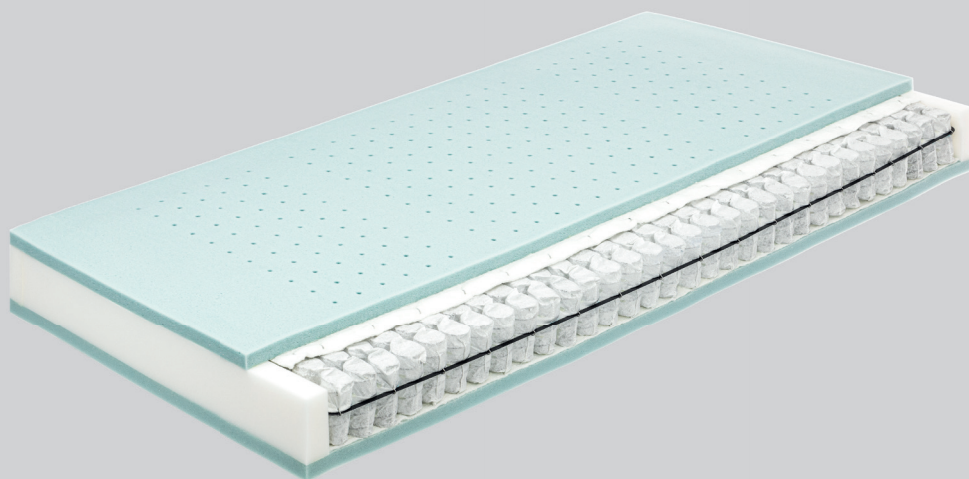

ROYAL DREAM

OPTIFIT

Ergonomische Anpassung
im Schulter-, Lordose- und
Beckenbereich

Besonders für verstellbare
Lattenroste geeignet

Bezug abnehmbar und
bis 60 °C waschbar,
allergikergerecht

Beidseitige Versteppung
mit atmungsaktiver Klima-
faser sorgt für guten
Feuchtigkeitstransport

ROYAL DREAM 400 T

Sieben Zonen - in zwei Streichen: Der erste besticht durch einen 12 cm starken 7-Zonen-Tonnentaschenfederkern mit 480 Federn. Zum zweiten kommt noch ein zonierter AQUAPUR®-Schaum oben drauf (und unten drunter). So erzielt diese Matratze Ergonomie-Traumwerte und garantiert dank maximaler Schlaufdynamik auch aktiven Schlaftypen höchste Liege-Regeneration für die Wirbelsäule. Der robuste Jerseybezug mit Klimaband und integriertem Griffnetz sorgt für gute Matratzenbelüftung und macht das Wenden der Matratze zum Kinderspiel.

Bezug

- Royal Dream Jersey, Dessin 3775
- Textilkennzeichnung: 60% Polyester, 40% Lyocell (Tencel)
- versteppt mit 400 g/m² Hygienevlies (100% Polyester)

Kern

- 12 cm hoher 7-Zonen-Tonnentaschenfederkern mit 480 Federn
- Wollfilz-Federkernabdeckung
- beidseitig ca. 3 cm hohe Polsterauflage aus AQUAPUR®-Schaum, Raumgewicht 50 kg/m³
- Trikotzwischenbezug

Merkmale

- zertifiziert nach OEKO-TEX® Standard 100, Produktklasse 1 für Babyartikel, Lizenznummer 63489

Seitenhöhe

ca. 21 cm

Produkt	Größe cm	UVP* Euro/St.	Ihre Wahl
400 T H1 - soft	90/200	849,00	
H2 - medium	100/200	849,00	
H3 - fest	120/200	1.099,00	
H4 - extra-fest	140/200	1.349,00	
2 Kerne - ein Bezug ->	160/200	1.699,00	